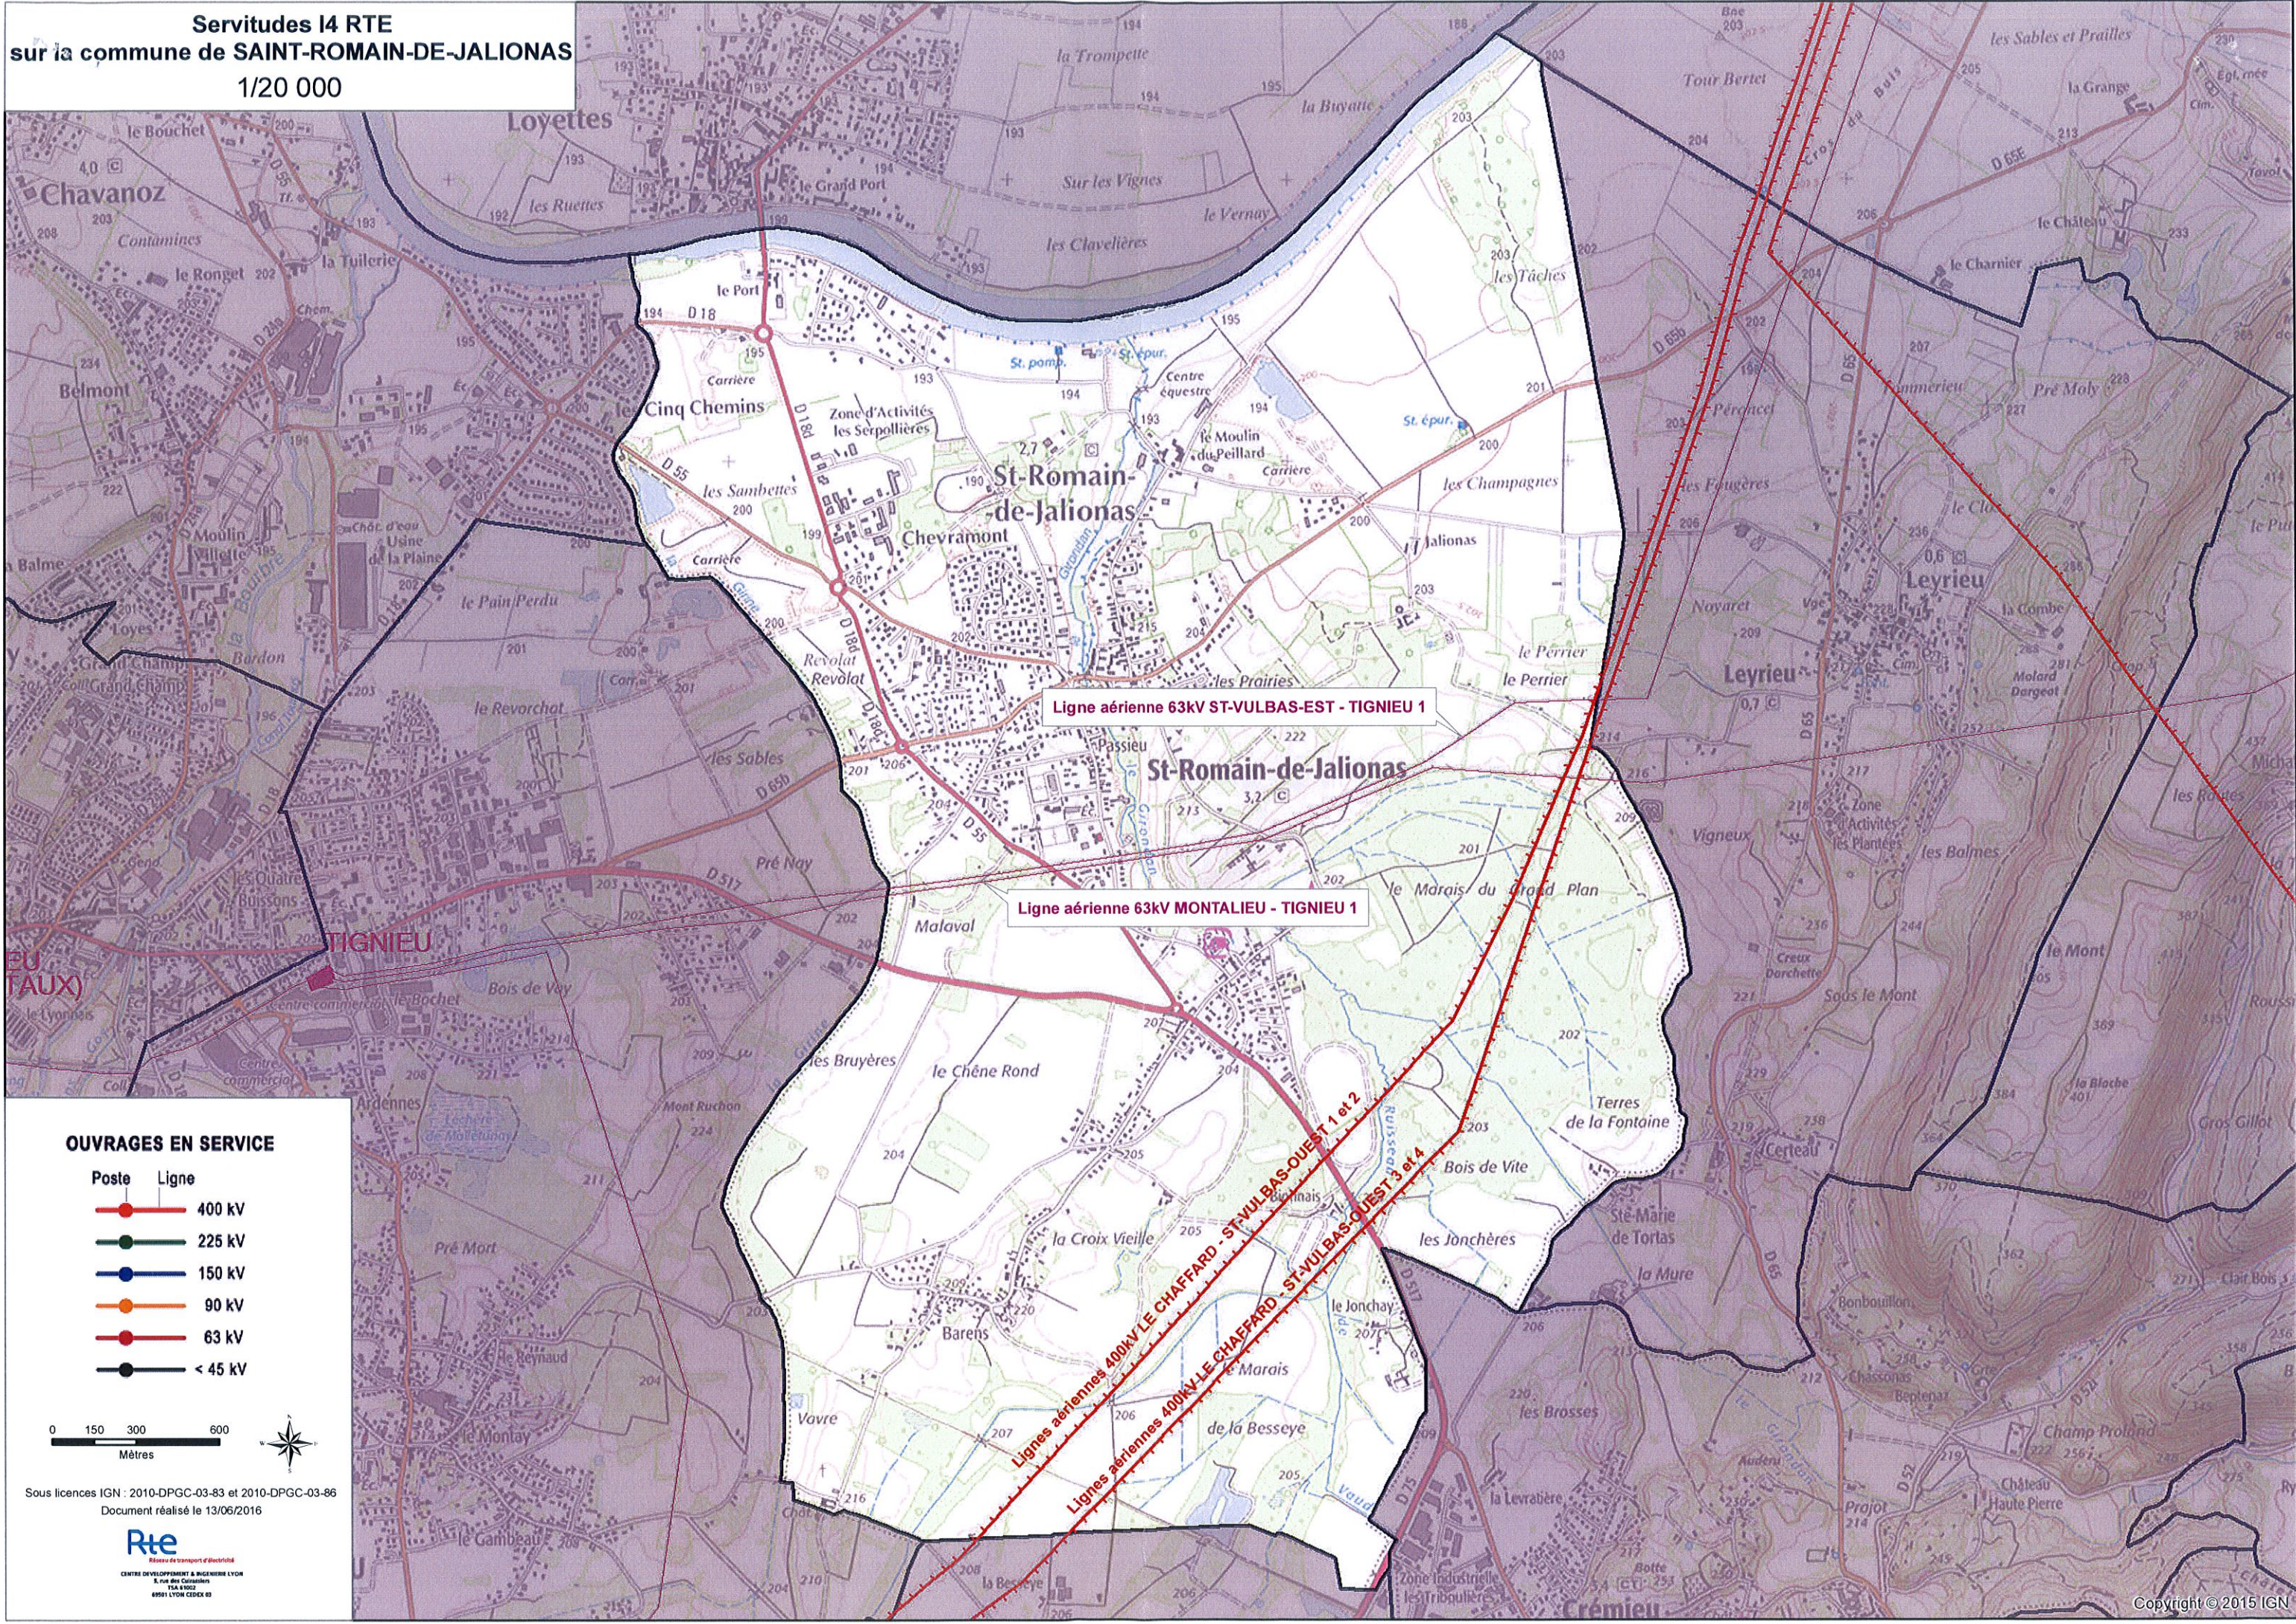

Servitudes I4 RTE
sur la commune de SAINT-ROMAIN-DE-JALIONAS
 1/20 000

Ligne aérienne 63kV ST-VULBAS-EST - TIGNIEU 1

Ligne aérienne 63kV MONTALIEU - TIGNIEU 1

Lignes aériennes 400kV LE CHAFFARD - ST-VULBAS-OUEST 1 et 2
 Lignes aériennes 400kV LE CHAFFARD - ST-VULBAS-OUEST 3 et 4