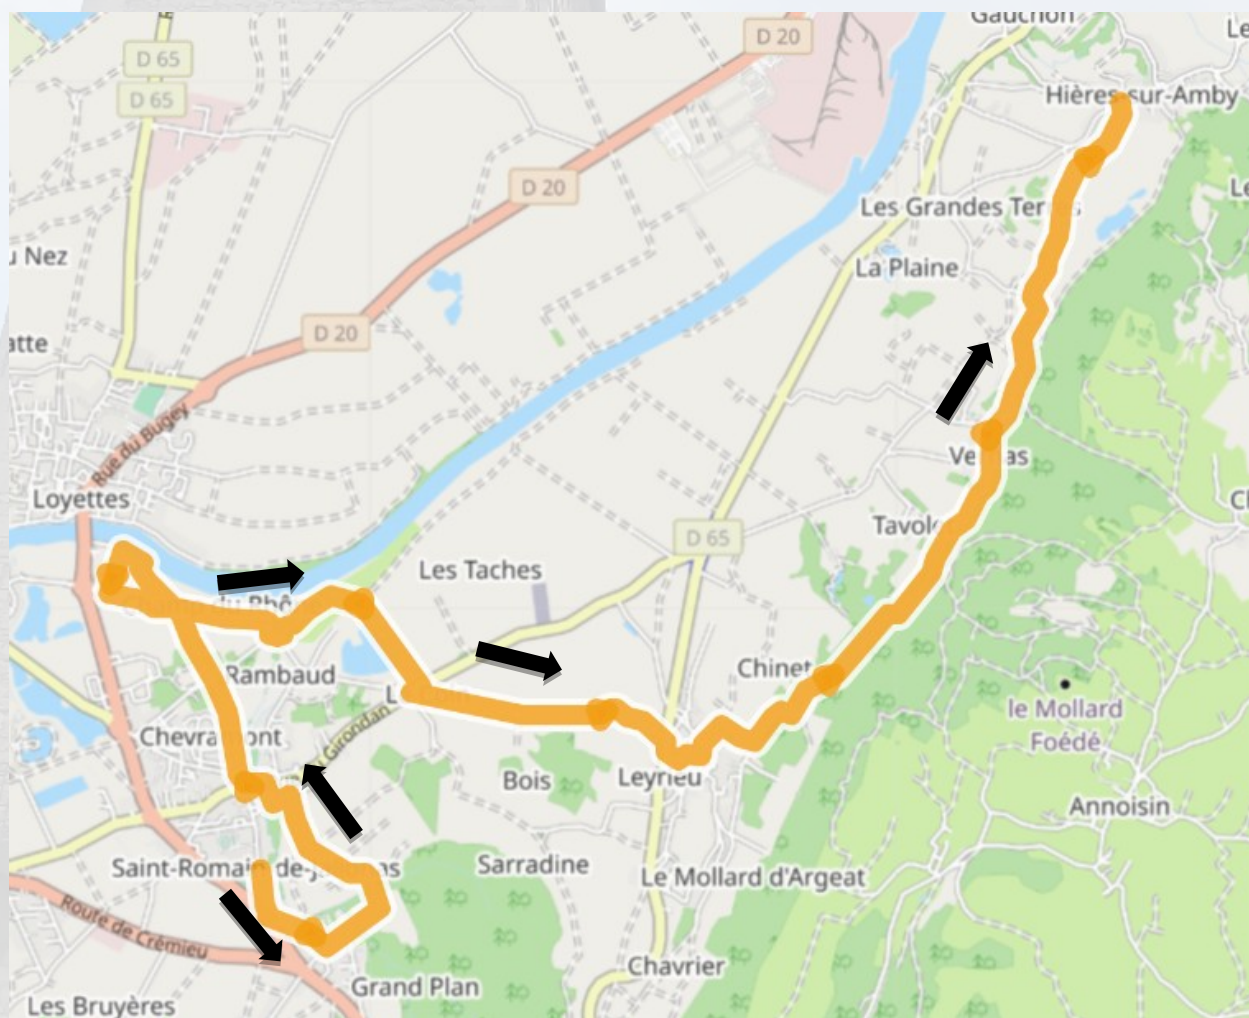

MAI
à *vélo*

GRATUIT
INSCRIPTION
AU VERSO

Grande convergence à vélo à Hières sur Amby Dimanche 11 mai

**VENEZ DEGUISES
DE PREFERENCE !**

**VTT, VTC, VAE
ou Gravel**

Au programme :

- Départ **9h** depuis chaque commune participante (modalités au verso)
- Parcours d'environ 16 km, encadré par des bénévoles, essentiellement sur des petites routes et chemins
- Courtes haltes pour découvrir quelques sites naturels ou patrimoniaux
- Arrivée commune à **11h30** à Hières sur Amby où vous trouverez buvette & snack, fanfare, vélo smoothie et atelier réparation vélo
- Retour libre sans accompagnement
- Port du casque et gilet jaune vivement conseillé – prévoir de l'eau

Départ de St-Romain de Jalionas

- **Départ** : 9h devant la mairie
- **Distance aller** : 15,5 km
- **Distance retour** : 12 km
- **Haltes pédagogiques** : site archéologique, les bords du Rhône et Tumulus de St-Romain de Jalionas