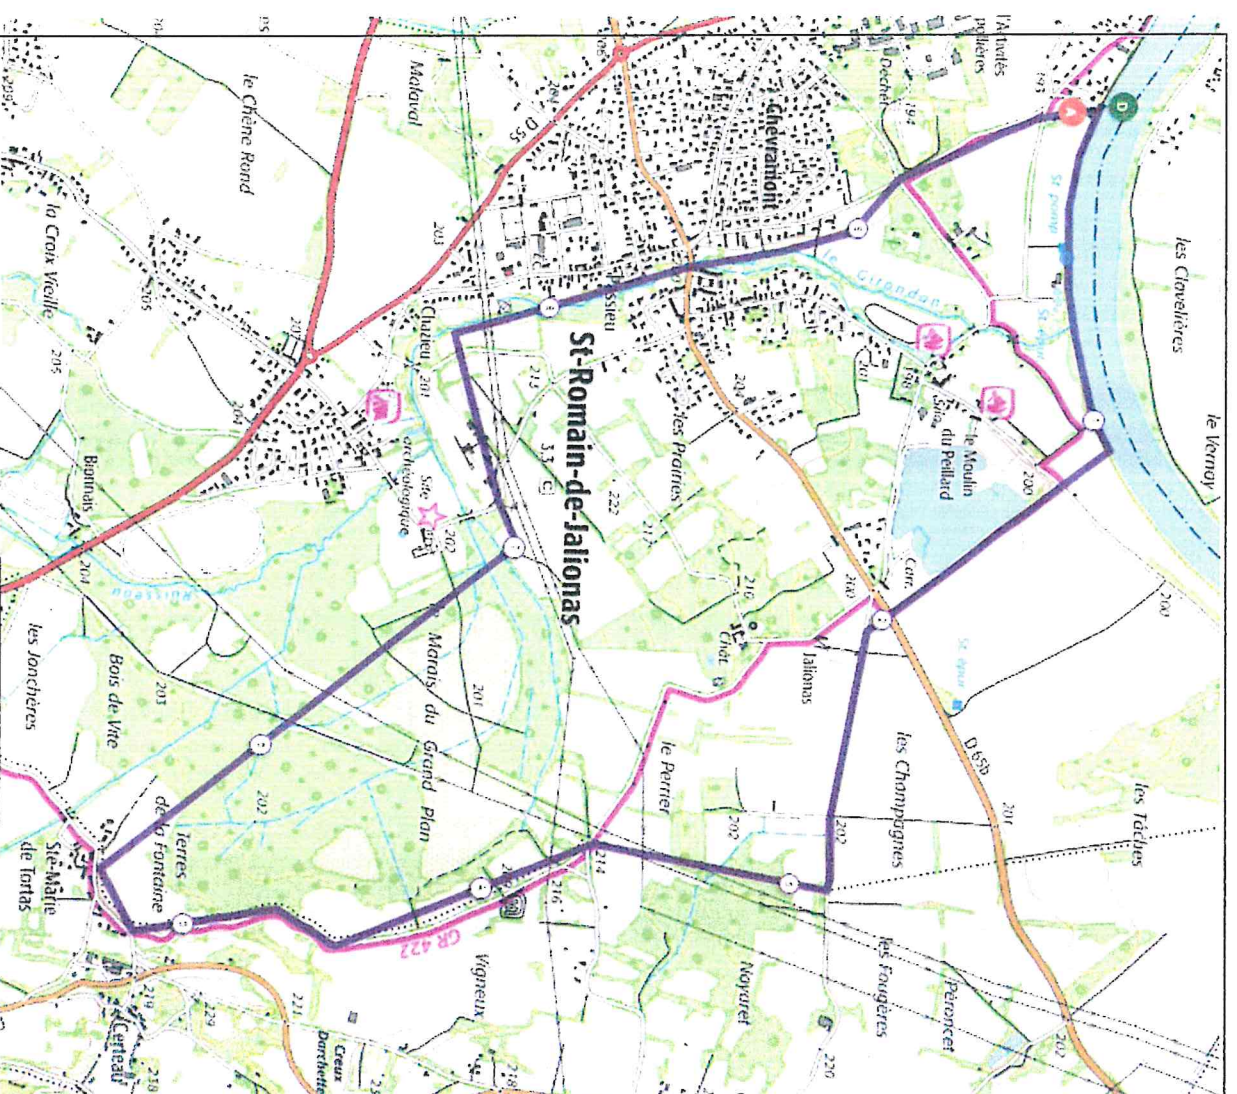

Cinq personnes se sont portées volontaires pour rapporter, exprimer et défendre toutes remarques qui rentrent dans ce cadre concernant le quartier du GRAND PASSIEU

NOUVELLES DENOMINATIONS	ANCIENNES DENOMINATIONS
Allée des Nuisèdes	Chemin du Peillard
Chemin de Jalionsais	
Chemin de Perroncel	
Chemin des Sapins	Chemin de Passieu
Chemin des Vignes	
Chemin du Peillard - côté Moulin	
Chemin du Prat - Rue de Paradis > Ch du Peill	Chemin des Sables
Impasse des Papillons	
Impasse des Peupliers	
Impasse des Rêves	Rue des Moulins
Impasse des Vents	Rue des Moulins
Impasse du Canal	Rue des Moulins
Impasse du Colombier	
Impasse du Pré Fleuri	
Impasse du Puits	Rue des Moulins
Place du Commerce	Place du Girondan - Allée du Girondan
Rue des Moulins	
Rue des Prairies	
Rue des Violettes	
Rue du Girondan - Côté Pair	
Rue du Girondan - Côté Impair	

CRUZ Frédéric - cruz.frederic66338@gmail.com - 201 Place du Commerce

BOUCHET Bernard - bernard.bouchet2@free.fr - 110 Rue des Violettes

Quartier du Grand Passieu circonscrit par ligne violette

Liste des rues concernées au verso ...